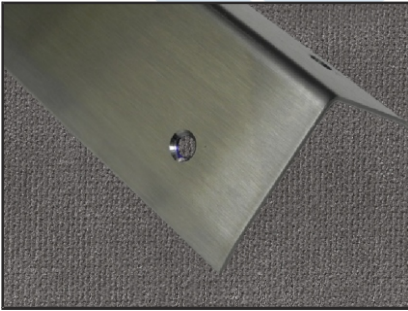

**KÖŞE KORUMA PROFİLLERİ**

Köşe Koruma Profilleri, alüminyum konstrüksiyon ve sert vinil kaplamadan oluşmaktadır. Alüminyum konstrüksiyon malzemesi duvara kesintisiz olarak uygulanır. Kullanılan alüminyum profil **6063-T6** alaşımlı hammaddeden, Vinil kapak malzemesi darbelerle karşı dayanıklı, Antibakteriyel ve yangın yürütmez özellikte PVC'den, Aksesuar malzemeleri ise ABS malzemesinden imal edilmektedir. Yüzeyi darbelerle ve çizilmeye karşı dayanıklıdır. Standart boy 4 m'dir.

**50X50mm Köşe Koruma****KP1/50**  
50x50 mm. Köşe Koruma**KP1/50-00**  
Final**KP1/76**  
76x76 mm. Köşe Koruma**KP1/76-00**  
Final**SS2/75 Stainless Steel Corner Guard**

\*Standart Length 150 cm