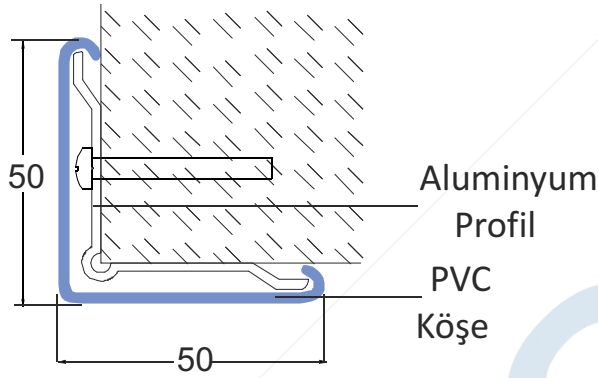

**KÖŞE KORUMA PROFİLLERİ**

Köşe Koruma Profilleri, alüminyum konstrüksiyon ve sert vinil kaplamadan oluşmaktadır. Alüminyum konstrüksiyon malzemesi duvara kesintisiz olarak uygulanır. Kullanılan alüminyum profil **6063-T6** alaşımlı hammaddeden, Vinil kapak malzemesi darbelerle karşı dayanıklı, Antibakteriyel ve yangın yürütmez özellikte PVC'den, Aksesuar malzemeleri ise ABS malzemesinden imal edilmektedir. Yüzeyi darbelerle ve çizilmeye karşı dayanıklıdır. Standart boy 4 m'dir.

**50X50mm Köşe Koruma****KP1/50**  
50x50 mm. Köşe Koruma**KP1/50-00**  
Final**KP1/76**  
76x76 mm. Köşe Koruma**KP1/76-00**  
Final**SS2/75 Stainless Steel Corner Guard**

\*Standart Length 150 cm