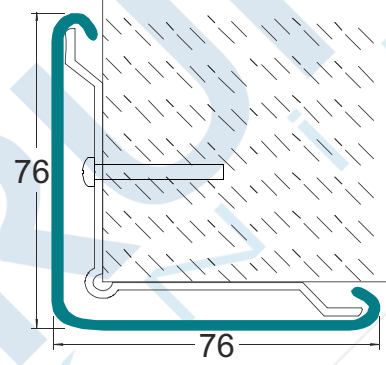

**KÖŞE KORUMA PROFİLLERİ**

Köşe Koruma Profilleri, alüminyum konstrüksiyon ve sert vinil kaplamadan oluşmaktadır. Alüminyum konstrüksiyon malzemesi duvara kesintisiz olarak uygulanır. Kullanılan alüminyum profil **6063-T6** alaşımlı hammaddeden, Vinil kapak malzemesi darbelerle karşı dayanıklı, Antibakteriyel ve yangın yürütmez özellikte PVC'den, Aksesuar malzemeleri ise ABS malzemesinden imal edilmektedir. Yüzeyi darbelerle ve çizilmeye karşı dayanıklıdır. Standart boy 4 m'dir.

**50X50mm Köşe Koruma****KP1/50**  
50x50 mm. Köşe Koruma**KP1/50-00**  
Final**KP1/76**  
76x76 mm. Köşe Koruma**KP1/76-00**  
Final**SS2/75 Stainless Steel Corner Guard**

\*Standart Length 150 cm