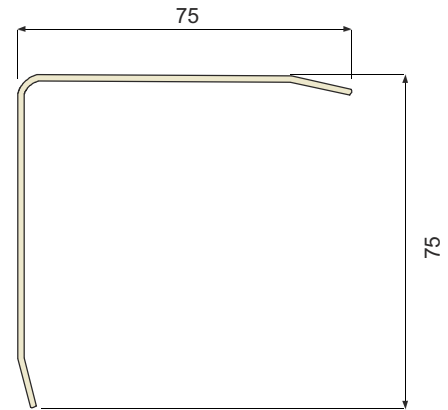

**KÖŞE KORUMA PROFİLLERİ**

Köşe Koruma Profilleri, alüminyum konstrüksiyon ve sert vinil kaplamadan oluşmaktadır. Alüminyum konstrüksiyon malzemesi duvara kesintisiz olarak uygulanır. Kullanılan alüminyum profil **6063-T6** alaşımlı hammaddeden, Vinil kapak malzemesi darbelerle karşı dayanıklı, Antibakteriyel ve yangın yürütmez özellikte PVC'den, Aksesuar malzemeleri ise ABS malzemesinden imal edilmektedir. Yüzeyi darbelerle ve çizilmeye karşı dayanıklıdır. Standart boy 4 m'dir.

**50X50mm Köşe Koruma****KP1/50**  
50x50 mm. Köşe Koruma**KP1/50-00**  
Final**KP1/76**  
76x76 mm. Köşe Koruma**KP1/76-00**  
Final**SS2/75 Stainless Steel Corner Guard**

\*Standart Length 150 cm